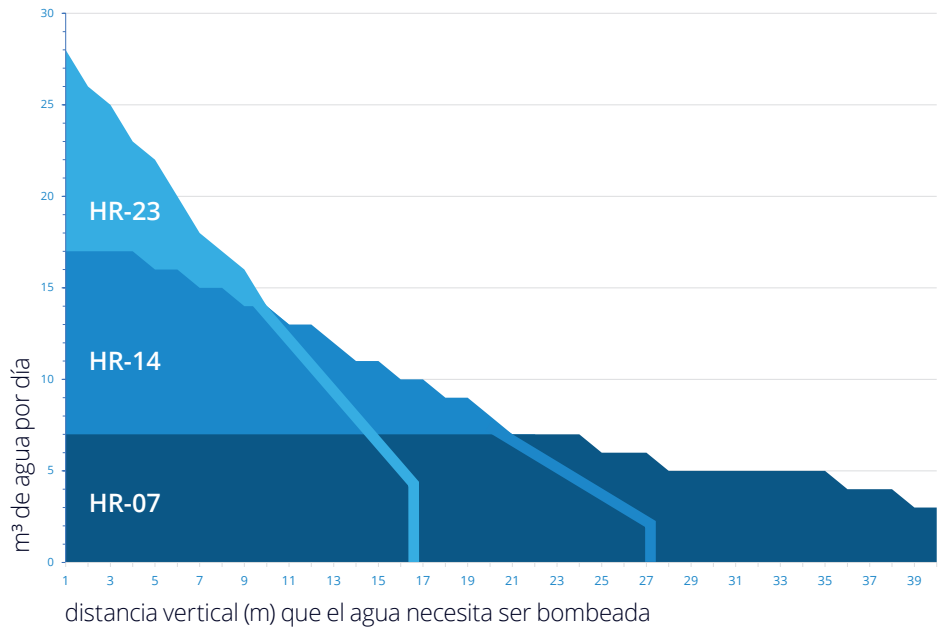

Increíble rendimiento

- Hay tres bombas diferentes para elegir en la gama PS2-100: HR23, HR14 y HR07.
- El gráfico muestra el agua diaria que será bombeada a diferentes alturas verticales.
- Mide la distancia vertical que necesita bombear el agua y busque este valor en el eje inferior, lea en el eje a la izquierda la cantidad de agua que espera por día.